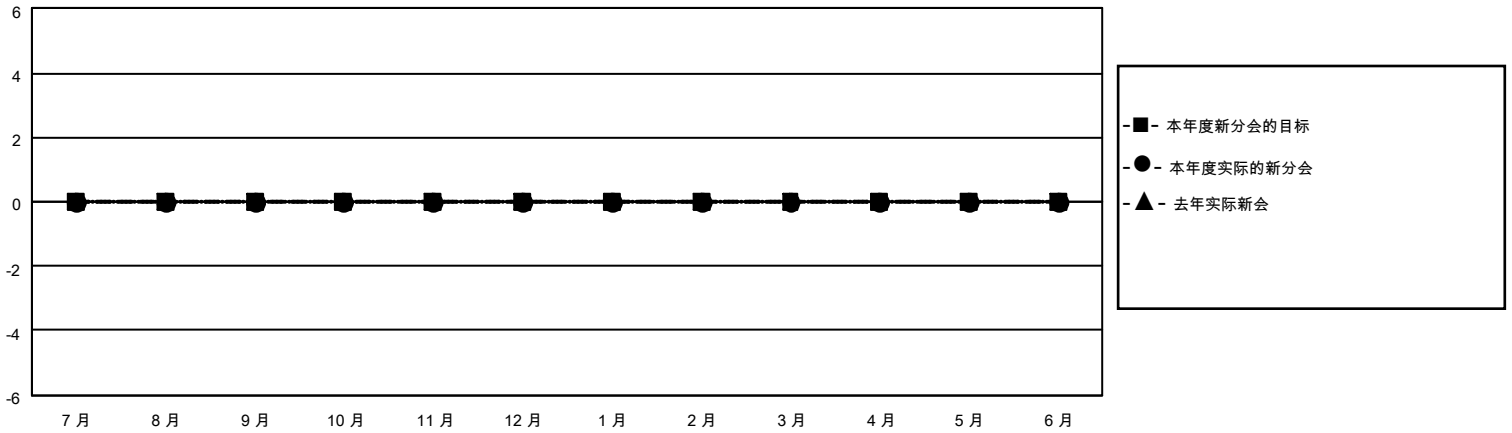

MONTHLY MEMBERSHIP PROGRESS REPORT

地点 CHINA

District 390

Results as of: 4/30/2021

分会				位会员@每位须缴			
成果 2020-2021				成果 2020-2021			
季	新分会目标	新会	会员流失的分会	季	会员净增长目标	实际会员增长数	实际退会会员 (包括转会)
7月/8月/9月	0	0	0	7月/8月/9月	0	178	7
10月/11月/12月	0	0	0	10月/11月/12月	0	22	24
1月/2月/3月	0	0	0	1月/2月/3月	0	7	90
4月/5月/6月	0	0	0	4月/5月/6月	0	168	86

目标与实际新会累积

目标和实际会员累积

已取消的分会: 0	57 CLUBS OF 60 增添1位或以上的新会员	性别分布 男 1,035 (57.60%) 女 762 (42.40%)
放弃的会员 过世 2 分会已取消 0 其他 205 总计 207	点击这里取得累计会员数据	总计家庭单位会员数 172 支付减半会费的家庭会员 89