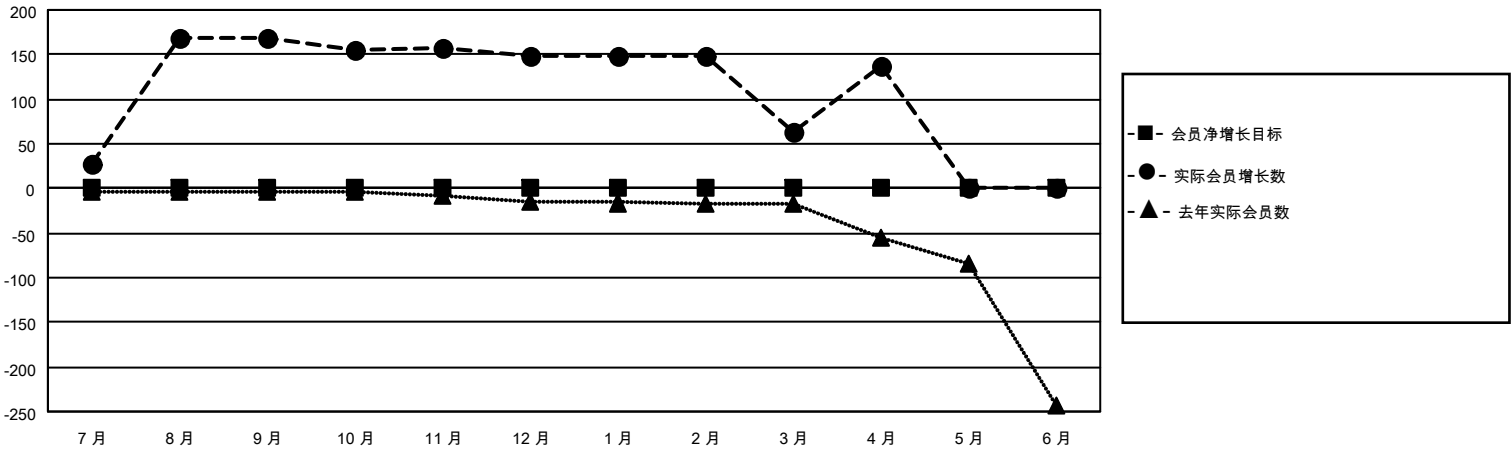

MONTHLY MEMBERSHIP PROGRESS REPORT

地点 CHINA

District 390

Results as of: 4/30/2021

分会				位会员@每位须缴			
成果 2020-2021				成果 2020-2021			
季	新分会目标	新会	会员流失的分会	季	会员净增长目标	实际会员增长数	实际退会会员 (包括转会)
7月/8月/9月	0	0	0	7月/8月/9月	0	178	7
10月/11月/12月	0	0	0	10月/11月/12月	0	22	24
1月/2月/3月	0	0	0	1月/2月/3月	0	7	90
4月/5月/6月	0	0	0	4月/5月/6月	0	168	86

目标与实际新会累积

目标和实际会员累积

已取消的分会: 0	57 CLUBS OF 60 增添1位或以上的新会员	性别分布 男 1,035 (57.60%) 女 762 (42.40%)
放弃的会员 过世 2 分会已取消 0 其他 205 总计 207	点击这里取得累计会员数据	总计家庭单位会员数 172 支付减半会费的家庭会员 89